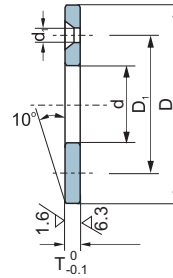

JTW650 Metric Thrust Washer

Material 650# + Graphite

Unit:mm

Stanard No.	d	D	T _{-0.1} ⁰	Bolt					
				D ₁	Q'ty	Size	d ₁		
JTW650 -10	10.2	30	3	20	2	M 3	3.5		
JTW650 -10N				-----				-----	-----
JTW650 -12	12.2	40		28	2	M 3	3.5		
JTW650 -12N				-----				-----	-----
JTW650 -13				13.2				28	2
JTW650 -14	14.2	35							
JTW650 -15	15.2	50		5	-----	-----	-----	-----	
JTW650 -16	16.2				35	2	M 3	3.5	
JTW650 -16N					-----				-----
JTW650 -18	18.2				35	2	M 3	3.5	
JTW650 -20	20.2	-----	-----		M 5		6		
JTW650 -20N		-----	-----		-----	-----	-----		
JTW650 -25	25.2	55	5		40	2	M 5	6	
JTW650 -25N					-----				-----
JTW650 -30	30.2	60	7		45	2	M 5	6	
JTW650 -35	35.2	70			50				
JTW650 -40	40.2	80		60	M 6				7
JTW650 -45	45.3	90		67.5					
JTW650 -50	50.3	100		8	75	4	M 8	9	
JTW650 -55	55.3	110			85				
JTW650 -60	60.3	120			90				
JTW650 -65	65.3	125			95				
JTW650 -70	70.3	130			100				
JTW650 -75	75.3	140			110				
JTW650 -80	80.3	150	10	120	M 10	11			
JTW650 -90	90.5	170		140					
JTW650 -100	100.5	190		160					
JTW650 -120	120.5	200		175					