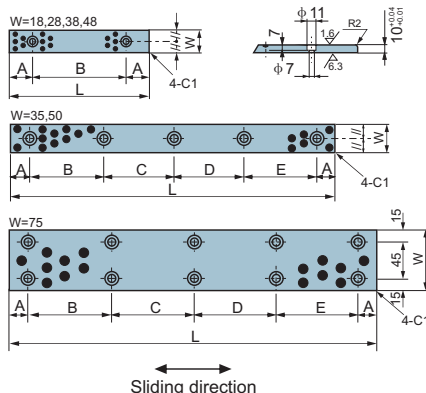

JSP650 Wear Plate