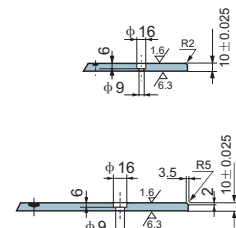

Material 650# + Graphite