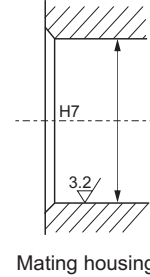

Mating housing

Unit:mm

dF7	Dm6	L^{-0.10}_{-0.30}													
		8	10	12	15	16	20	25	30	35	40	50	60	70	80
8 +0.028 +0.013	12	JDB650 081208	JDB650 081210	JDB650 081212	JDB650 081215										
	14 +0.018 +0.007	JDB650 101408	JDB650 101410	JDB650 101412	JDB650 101415		JDB650 101420								
12 +0.034 +0.016	18		JDB650 121810	JDB650 121812	JDB650 121815	JDB650 121816	JDB650 121820	JDB650 121825	JDB650 121830						
	19		JDB650 131910		JDB650 131915	JDB650 131916									
14 +0.021 +0.008	20		JDB650 142010	JDB650 142012	JDB650 142015		JDB650 142020	JDB650 142025	JDB650 142030						
	21		JDB650 152110	JDB650 152112	JDB650 152115	JDB650 152116	JDB650 152120	JDB650 152125	JDB650 152130						
16 +0.025 +0.009	22		JDB650 162210	JDB650 162212	JDB650 162215	JDB650 162216	JDB650 162220	JDB650 162225	JDB650 162230	JDB650 162235	JDB650 162240				
	24			JDB650 182412	JDB650 182415	JDB650 182416	JDB650 182420	JDB650 182425	JDB650 182430	JDB650 182435	JDB650 182440				
20 +0.041 +0.020	28		JDB650 202810	JDB650 202812	JDB650 202815	JDB650 202816	JDB650 202820	JDB650 202825	JDB650 202830	JDB650 202835	JDB650 202840	JDB650 202850			
	32			JDB650 223212	JDB650 223215		JDB650 223220	JDB650 223225							
25 +0.050 +0.025	33			JDB650 253312	JDB650 253315	JDB650 253316	JDB650 253320	JDB650 253325	JDB650 253330	JDB650 253335	JDB650 253340	JDB650 253350	JDB650 253360		
	38			JDB650 303812	JDB650 303815		JDB650 303820	JDB650 303825	JDB650 303830	JDB650 303835	JDB650 303840	JDB650 303850	JDB650 303860		
35 +0.030 +0.011	45						JDB650 354520	JDB650 354525	JDB650 354530	JDB650 354535	JDB650 354540	JDB650 354550	JDB650 354560		
	50						JDB650 405020	JDB650 405025	JDB650 405030	JDB650 405035	JDB650 405040	JDB650 405050	JDB650 405060	JDB650 405070	JDB650 405080
45	55								JDB650 455530	JDB650 455535	JDB650 455540	JDB650 455550	JDB650 455560		
	60								JDB650 506030	JDB650 506035	JDB650 506040	JDB650 506050	JDB650 506060	JDB650 506070	JDB650 506080