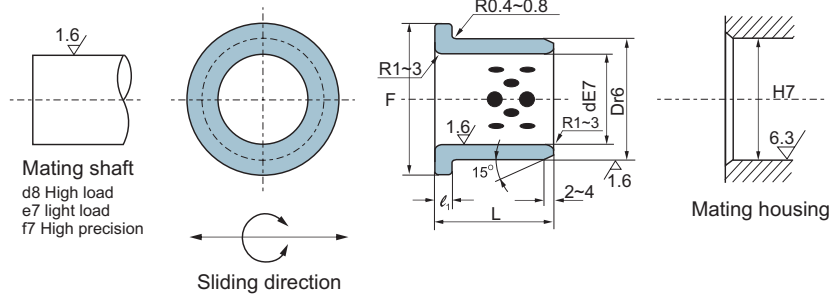

JFB650 Metric Flange Bushes

Material 650# + Graphite

Unit:mm

d	D	IDE7	ODr6	F	ϵ_1 -0.10	L L -0.10 -0.30														
						15	20	25	30	35	40	50	60	80	100					
10	14	10	+0.040 +0.025	14	+0.034 +0.023	22	2	JFB650 1015	JFB650 1020											
12	18	12		18		25		JFB650 1215	JFB650 1220											
13	19	13		19		26		JFB650 1315	JFB650 1320											
14	20	14	+0.050 +0.032	20		27	3	JFB650 1415	JFB650 1420											
15	21	15		21	+0.041 +0.028	28		JFB650 1515	JFB650 1520	JFB650 1525	JFB650 1530									
16	22	16		22		29		JFB650 1615	JFB650 1620	JFB650 1625	JFB650 1630									
20	30	20		30		40		JFB650 2015	JFB650 2020	JFB650 2025	JFB650 2030		JFB650 2040							
25	35	25	+0.061 +0.040	35		45		JFB650 2515	JFB650 2520	JFB650 2525	JFB650 2530		JFB650 2540							
30	40	30		40		50			JFB650 3020	JFB650 3025	JFB650 3030	JFB650 3035	JFB650 3040	JFB650 3050						
31.5	40	31.5		40	+0.050 +0.034	50			JFB650 3120			JFB650 3135								
35	45	35		45		60	5		JFB650 3520		JFB650 3530		JFB650 3540	JFB650 3550						
40	50	40	+0.075 +0.050	50		65			JFB650 4020		JFB650 4030		JFB650 4040	JFB650 4050						
45	55	45		55		70				JFB650 4530		JFB650 4540	JFB650 4550	JFB650 4560						
50	60	50		60	+0.060 +0.041	75				JFB650 5030		JFB650 5040	JFB650 5050	JFB650 5060						
55	65	55		65		80						JFB650 5540		JFB650 5560						
60	75	60		75	+0.062 +0.043	90						JFB650 6040	JFB650 6050			JFB650 6080				
63	75	63		75		85	7.5									JFB650 6380				
70	85	70	+0.090 +0.060	85		105							JFB650 7050			JFB650 7080				
75	90	75		90	+0.073 +0.051	110								JFB650 7560						
80	100	80		100		120	10								JFB650 8060	JFB650 8080	JFB650 80100			
90	110	90		110		130									JFB650 9060	JFB650 9080				
100	120	100	+0.107 +0.072	120	+0.076 +0.054	150										JFB650 10080	JFB650 100100			
120	140	120		140	+0.088 +0.063	170											JFB650 12080	JFB650 120100