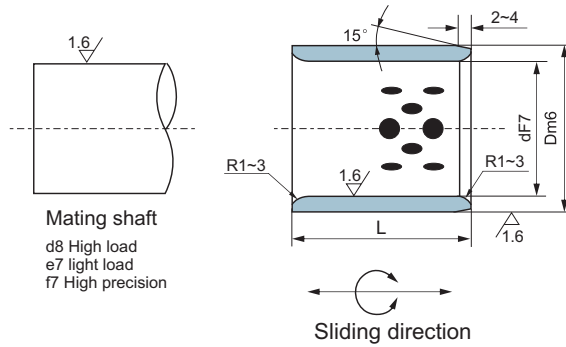

JDB650 Metric Cylindrical Bushes

Mating shaft
d8 High load
e7 light load
f7 High precision

Material 650# + Graphite

Mating housing

Unit:mm

dF7	Dm6	L^{-0.10}_{-0.30}													
		8	10	12	15	16	20	25	30	35	40	50	60	70	80
8 +0.028 +0.013	12	JDB650 081208	JDB650 081210	JDB650 081212	JDB650 081215										
	14 +0.018 +0.007	JDB650 101408	JDB650 101410	JDB650 101412	JDB650 101415		JDB650 101420								
12 +0.034 +0.016	18		JDB650 121810	JDB650 121812	JDB650 121815	JDB650 121816	JDB650 121820	JDB650 121825	JDB650 121830						
	19		JDB650 131910		JDB650 131915	JDB650 131916									
14 +0.021 +0.008	20		JDB650 142010	JDB650 142012	JDB650 142015		JDB650 142020	JDB650 142025	JDB650 142030						
	21		JDB650 152110	JDB650 152112	JDB650 152115	JDB650 152116	JDB650 152120	JDB650 152125	JDB650 152130						
16 +0.025 +0.009	22		JDB650 162210	JDB650 162212	JDB650 162215	JDB650 162216	JDB650 162220	JDB650 162225	JDB650 162230	JDB650 162235	JDB650 162240				
	24			JDB650 182412	JDB650 182415	JDB650 182416	JDB650 182420	JDB650 182425	JDB650 182430	JDB650 182435	JDB650 182440				
20 +0.041 +0.020	28		JDB650 202810	JDB650 202812	JDB650 202815	JDB650 202816	JDB650 202820	JDB650 202825	JDB650 202830	JDB650 202835	JDB650 202840	JDB650 202850			
	32			JDB650 223212	JDB650 223215		JDB650 223220	JDB650 223225							
25 +0.050 +0.025	33			JDB650 253312	JDB650 253315	JDB650 253316	JDB650 253320	JDB650 253325	JDB650 253330	JDB650 253335	JDB650 253340	JDB650 253350	JDB650 253360		
	38			JDB650 303812	JDB650 303815		JDB650 303820	JDB650 303825	JDB650 303830	JDB650 303835	JDB650 303840	JDB650 303850	JDB650 303860		
35 +0.030 +0.011	45						JDB650 354520	JDB650 354525	JDB650 354530	JDB650 354535	JDB650 354540	JDB650 354550	JDB650 354560		
	50						JDB650 405020	JDB650 405025	JDB650 405030	JDB650 405035	JDB650 405040	JDB650 405050	JDB650 405060	JDB650 405070	JDB650 405080
45	55								JDB650 455530	JDB650 455535	JDB650 455540	JDB650 455550	JDB650 455560		
	60								JDB650 506030	JDB650 506035	JDB650 506040	JDB650 506050	JDB650 506060	JDB650 506070	JDB650 506080